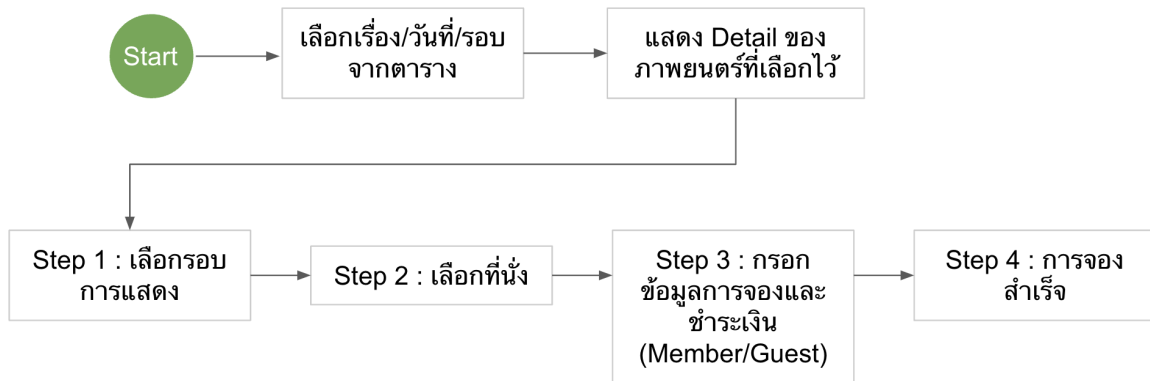

ขั้นตอนที่ 1 เลือกเรื่อง,วันที่และรอบฉาย

เลือกเรื่อง วันที่และรอบฉายจากตารางในหน้าหลัก หรือหน้าโปรแกรมภาพยนตร์ หากวันที่ต้องการชมยังไม่แสดงขึ้นในตาราง สามารถกดเลือกที่ชื่อเรื่องด้านล่างได้

ตัวอย่าง เลือกภาพยนตร์เรื่อง *From Earth to the Universe* (จากโลกสู่จักรวาล) รอบฉายวันพฤหัสบดีที่ 23 ธันวาคม 2021 รอบเวลา 11.00 น.

วิธีเลือก : กดที่ชื่อเรื่องในตาราง หรือกดปุ่ม **จอง** ที่ภาพโปสเตอร์ภาพยนตร์ด้านล่าง (หากต้องการอ่านรายละเอียดเพิ่มเติม กดที่ดูเพิ่มเติม)