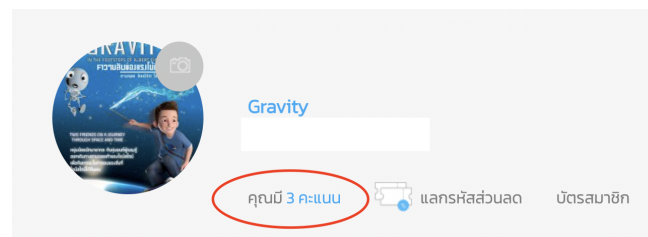

เข้าสู่ระบบ

<https://booking.rscience.go.th/my-account/>

1. สามารถเข้าสู่ระบบได้ตามวิธีที่สมัครสมาชิก
1. กรอก Email และ รหัสผ่าน เมื่อสมัครแบบใช้Emailแบบปกติ
  2. Login ด้วย Facebook Account
  3. Login ด้วย Gmail Account

เข้าสู่ระบบ

ชื่อผู้ใช้งาน หรืออีเมล *

รหัสผ่าน *

☐ จำฉันไว้ ลืมรหัสผ่าน

หรือ

คุณเป็นสมาชิกหรือยัง? [ลงทะเบียน](#)

คะแนนของคุณ

เมื่อเข้าสู่ระบบแล้ว ที่บริเวณใต้ชื่อจะมีคะแนนปรากฏขึ้นอยู่ คะแนนนี้สามารถนำไปแลก รหัสส่วนลดค่าเข้าชมภาพยนตร์เมื่อจองผ่านช่องทางออนไลน์ หรือสะสมคะแนนเพื่อนำไปแลกของที่ระลึกได้ที่หน้าเคาท์เตอร์

แลกรหัสส่วนลด

เมื่อกดที่เมนู แลกรหัสส่วนลด จะมีหน้าต่างแสดงเงื่อนไขการแลกรหัสส่วนลดไว้ ซึ่งถ้าคะแนนที่เราไม่มีถึงตามเงื่อนไข ก็จะแสดงข้อมูลแต่ไม่สามารถกดแลกได้

ส่วนด้านล่างจะแสดง List ของของที่ระลึก ซึ่งต้องไปแลกที่หน้าเคาท์เตอร์เท่านั้น

แลกรหัสส่วนลด

☐ ใช้ 5 คะแนน แลกรับฟรี 1 ที่นั่ง

แลก 5 คะแนน รับตั๋วชมภาพยนตร์ที่กองฟ้าจำลองรังสิต เรื่องใดรอบใดก็ได้ จำนวน 1 ที่นั่ง มูลค่า 30 บาท (รหัสส่วนลดจะหมดอายุ 15 วันหลังกรับสิทธิ์)

ของที่ระลึก (แลกที่หน้าเคาท์เตอร์เท่านั้น)

50 คะแนน แลก 8 1 ตัว (จำนวนคงเหลือ 8 ชิ้น)

40 คะแนน แลก 10 1 ตัว (จำนวนคงเหลือ 10 ชิ้น)