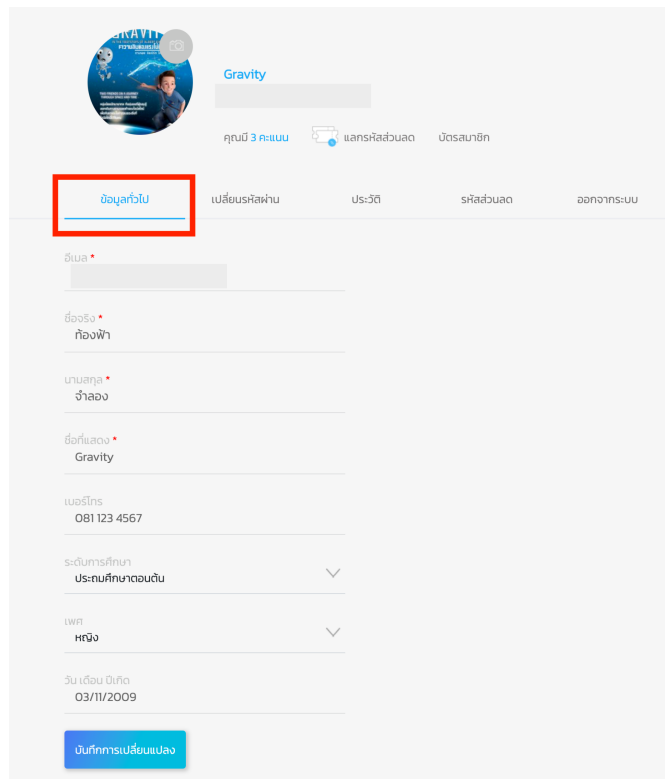

ข้อมูลทั่วไป

<https://booking.rscience.go.th/my-account/edit-account/>

เมื่อเข้าสู่ระบบมาแล้ว จะพบข้อมูลที่สมัครไว้ในหน้า ข้อมูลทั่วไป ซึ่งจากหน้านี้สามารถแก้ไขข้อมูลส่วนตัว จากนั้นกด บันทึกการเปลี่ยนแปลง