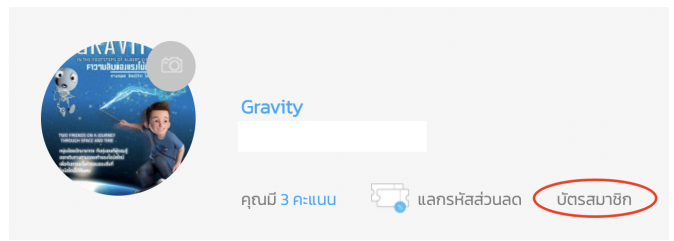

บัตรสมาชิก

ที่เมนู บัตรสมาชิก จะเป็นรูปแบบบัตรสมาชิก online (Digital Member Card) ซึ่งจะให้ลูกค้าใช้งานได้ง่ายขึ้น ไม่ต้องพกพา และสะดวกต่อการสะสมคะแนน และเรียกดูข้อมูล

วิธีการใช้งาน-สะสมคะแนน สำหรับสมาชิกที่มีบัตรสมาชิก Online อยู่แล้ว เมื่อซื้อบัตรชมแบบ Walk-in ลูกค้าสามารถแสดงบัตรนี้เพื่อให้เจ้าหน้าที่ Scan QR Code เพื่อสะสมคะแนนได้เลย

วิธีการใช้งาน-แลกของที่ระลึก สำหรับสมาชิกที่มีคะแนนเพียงพอสำหรับแลกของที่ระลึก สามารถแจ้งเจ้าหน้าที่และแสดงบัตรสมาชิกออนไลน์นี้เพื่อ Scan QR Code ได้ทันที