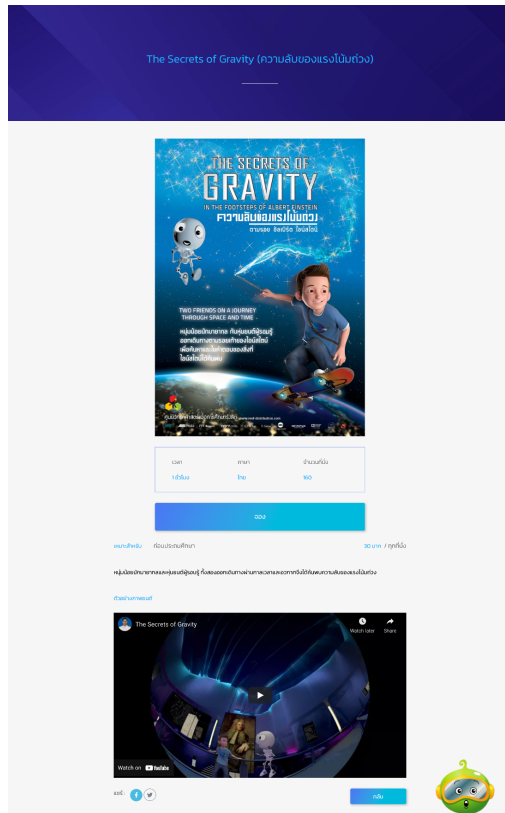

## ภาพยนตร์ที่เข้าฉายทั้งหมด

ในส่วนนี้สามารถเลือกกรองข้อมูล

ภาพยนตร์ที่เหมาะสมตามระดับการศึกษาได้

ซึ่งจากส่วนนี้ เมื่อกดไปยังปุ่มดูเพิ่มเติม  
ของแต่ละเรื่องจะเข้าสู่หน้าเนื้อหาแบบย่อ  
ของภาพยนตร์นั้นๆ

หน้าDetail แสดงเนื้อหาเพิ่มเติมของ  
ภาพยนตร์  
แสดงภาพปกภาพยนตร์ รายละเอียดแบบ  
ย่อ และใส่ VDO (Youtube) ได้ ซึ่งจาก  
หน้านี้สามารถกดจอง เพื่อเลือกวันและ  
เวลาที่ต้องการได้เลย

## ข่าวสารและกิจกรรม

<https://booking.rscience.go.th/category/news/>

ในหน้านี้เป็นหน้า List ที่รวบรวมหัวข้อของ  
ข่าวสารทั้งหมด โดยเรียงจากขาล่าสุด - ไปเก่าสุด

ซึ่งเมื่อกดจากหัวข้อข่าวหน้าแล้วจะเข้าไปอ่าน  
เนื้อหาข่าวที่หน้า Detail