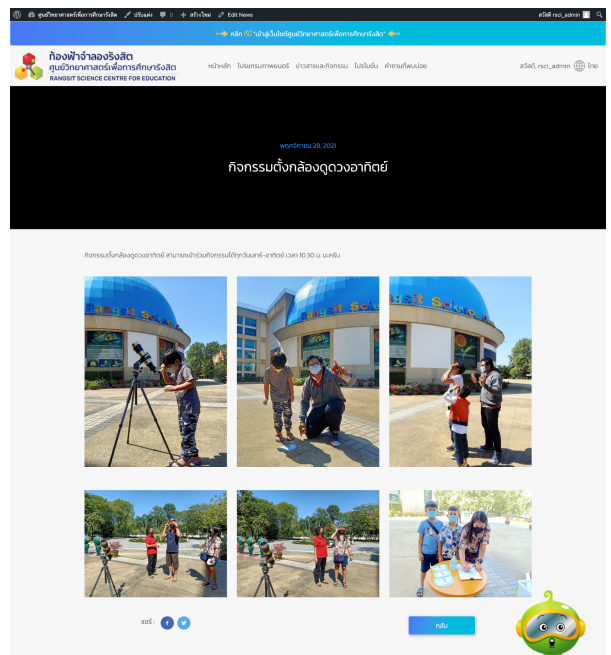

หน้า Detail

เป็นหน้าที่แสดงข้อมูลของข่าวสารและกิจกรรมนั้นๆ
การเพิ่มข้อมูลทำได้จากระบบหลังบ้าน ซึ่งสามารถ
กำหนดรูปแบบการแสดงผลได้ด้วย Text Editor
สามารถจัดหน้า ใส่ภาพประกอบ หรือ วิดีโอ ได้