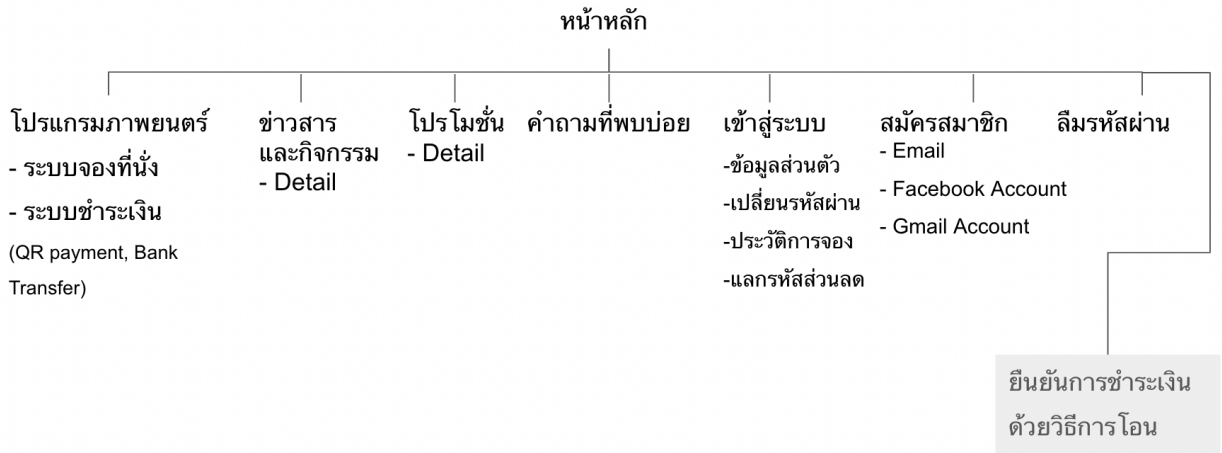

ภาพรวมของเว็บไซต์

แผนผังเว็บไซต์