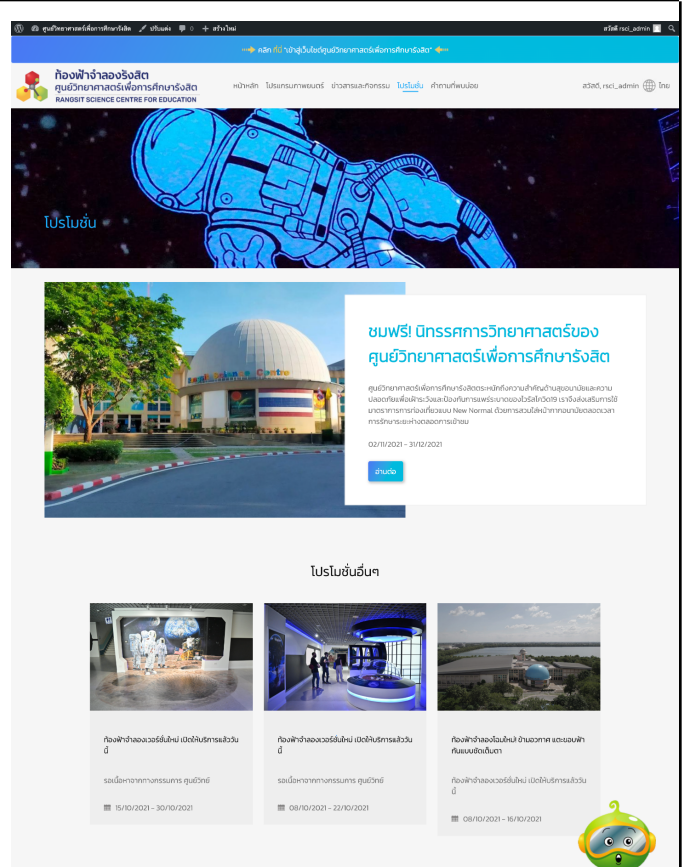

โปรโมชั่น

<https://booking.rscience.go.th/promotion/>

ในหน้านี้จะเป็นหน้า List ที่รวบรวมหัวข้อของโปรโมชั่น โดยเรียงจากโปรโมชั่นล่าสุด - ไปเก่าสุด ซึ่งโปรโมชั่นล่าสุด จะแสดงผลอยู่ตรงกลางของหน้าเว็บ เพื่อให้ข้อมูลเห็นเด่นชัดที่สุด

ซึ่งเมื่อกดจากหัวข้อโปรโมชั่นในหน้านี้แล้วจะเข้าไปอ่านเนื้อหาข่าวที่หน้า Detail