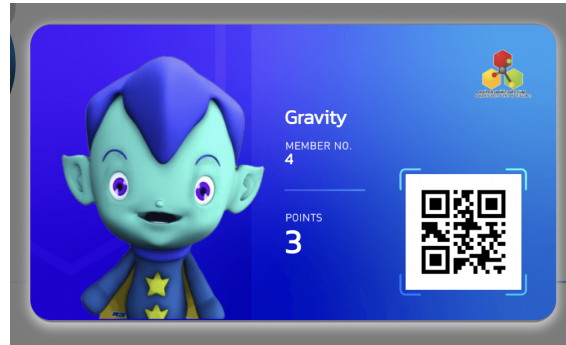

บัตรสมาชิก

ที่เมนู บัตรสมาชิก จะเป็นรูปแบบบัตรสมาชิก online (Digital Member Card) ซึ่งจะให้ลูกค้าใช้งานได้ง่ายขึ้น ไม่ต้องพกพา และสะดวกต่อการสะสมคะแนน และเรียกดูข้อมูล

วิธีการใช้งาน-สะสมคะแนน สำหรับสมาชิกที่มีบัตรสมาชิก Online อยู่แล้ว เมื่อซื้อบัตรชมแบบ Walk-in ลูกค้าสามารถแสดงบัตรนี้เพื่อให้เจ้าหน้าที่ Scan QR Code เพื่อสะสมคะแนนได้เลย

วิธีการใช้งาน-แลกของที่ระลึก สำหรับสมาชิกที่มีคะแนนเพียงพอสำหรับแลกของที่ระลึก สามารถแจ้งเจ้าหน้าที่และแสดงบัตรสมาชิกออนไลน์นี้เพื่อ Scan QR Code ได้ทันที